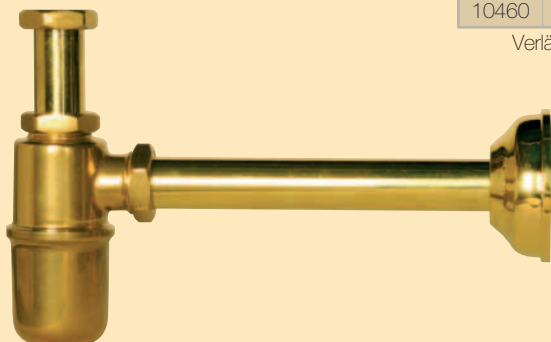

Alle Artikel aus Messing, Schlauchanschluss möglich, ausgenommen Artikel 10420

Zubehör

| Art.: | H mm | Zoll | ø mm |
|-------|------|------|------|
| 10468 | 64 | 1 | 33 |

Ablaufgarnitur

| Art.: | AL mm | Zoll | Rosette ø mm |
|-------|-------|------|--------------|
| 10467 | 50 | 1/2 | 75 |

Absperrventil Unterputz

| Art.: | AL mm | Zoll | Rosette ø mm |
|-------|-------|------|--------------|
| 10464 | 115 | 1/2 | / |
| 10460 | 125 | 3/4 | / |

Verlängerungsstück

| Art.: | AL mm | Zoll | Rohr ø mm |
|-------|-------|------|-----------|
| 10469 | 300 | 1 | 26 |

Wasserhahn mit Druckknopf

Bassena „Wien“

| „Wien“ | | | | |
|--------|------|------|------|----------|
| Art.: | H mm | B mm | T mm | Material |
| 10121 | 660 | 400 | 240 | ● |

Wandbrunnen aus Aluminiumguss, weiß pulverbeschichtet, Randfarbe dunkelgrün oder anthrazitgrau-antik lackiert. Der Wasserhahn ist als Zubehör (siehe Seite 77) erhältlich. Datenblätter unter www.drab.at