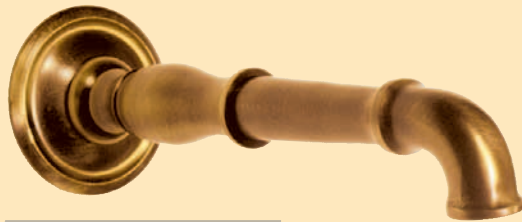

Alle Artikel aus Messing, Schlauchanschluss möglich, ausgenommen Artikel 10420

Zubehör

| Art.: | H mm | Zoll | ø mm |
|-------|------|------|------|
| 10468 | 64 | 1 | 33 |

Ablaufgarnitur

| Art.: | AL mm | Zoll | Rosette ø mm |
|-------|-------|------|--------------|
| 10467 | 50 | 1/2 | 75 |

Absperrventil Unterputz

| Art.: | AL mm | Zoll | Rosette ø mm |
|-------|-------|------|--------------|
| 10464 | 115 | 1/2 | / |
| 10460 | 125 | 3/4 | / |

Verlängerungsstück

| Art.: | AL mm | Zoll | Rohr ø mm |
|-------|-------|------|-----------|
| 10469 | 300 | 1 | 26 |

Flaschen-Siphon

Brunnenausläufe

Abb.: 10462

| Art.: | AL mm | Zoll | Rosette ø mm | |
|-------|-------|------|--------------|----------------------|
| 10461 | 315 | 1 | 100 | ohne Kugelventilteil |
| 10462 | 390 | 1 | 100 | mit Kugelventilteil |